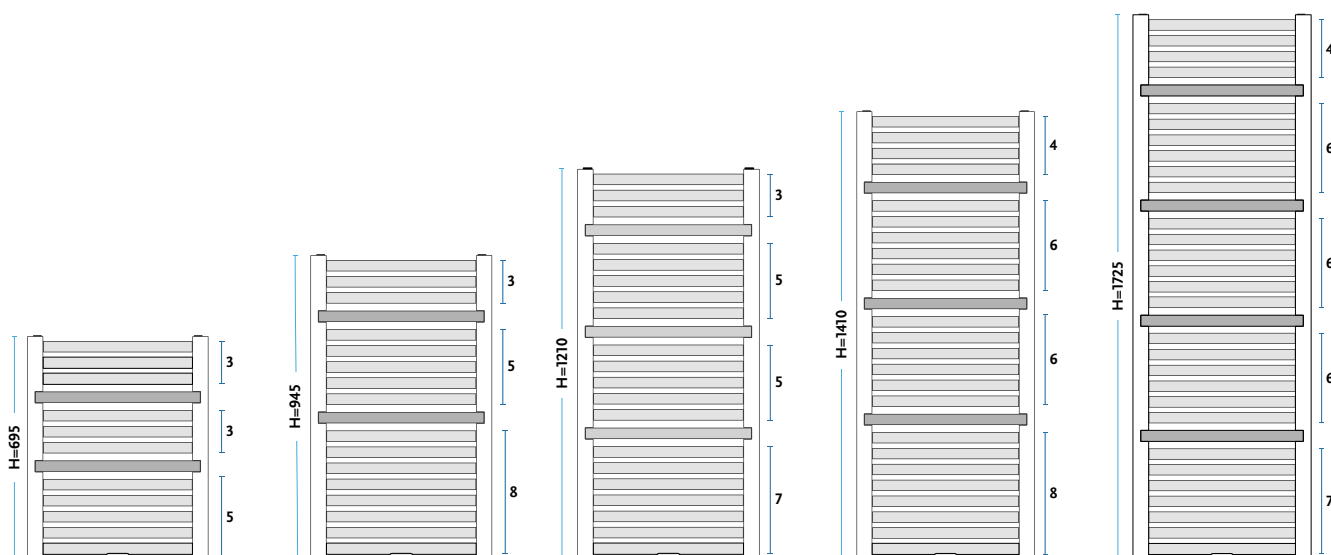

NADIR DR/P	H [mm]	W [mm]	D [mm]	C [mm]	55/45/20°C [W]	75/65/20°C [W]	90/70/20°C [W]	INDEKS	[kg]	[dm³]
AD-DR/P 70/55	695	565	105	50	206	393	495	10130111152101	8,23	3,24
AD-DR/P 95/55	945	565	105	50	274	524	660	10130111252101	10,89	4,43
AD-DR/P 120/55	1210	565	105	50	347	663	836	10130111352101	13,24	5,68
AD-DR/P 140/55	1410	565	105	50	402	770	971	10130111452101	15,37	6,62
AD-DR/P 175/55	1725	565	105	50	489	940	1187	10130111552101	18,24	8,11
AD-DR/P 95/65	945	665	105	50	313	607	765	10130111652101	12,50	4,87
AD-DR/P 120/65	1210	665	105	50	395	769	969	10130111752101	15,16	6,24
AD-DR/P 140/65	1410	665	105	50	458	892	1125	10130111852101	17,61	7,29
AD-DR/P 175/65	1725	665	105	50	557	1089	1375	10130111952101	20,88	8,92

H - wysokość; W - szerokość; D - głębokość; M - rozstaw podłączenia;