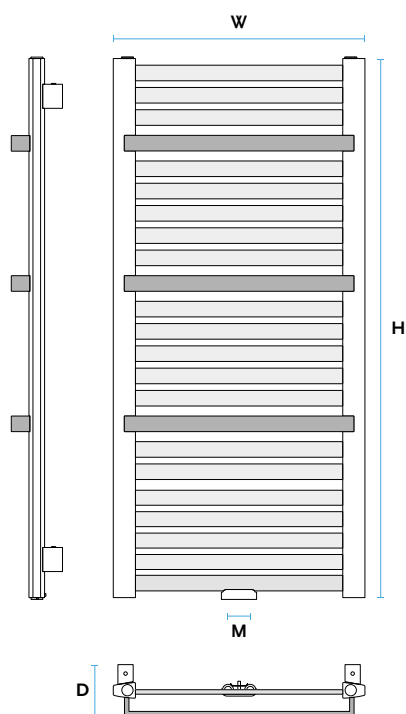

Gorgiel ... w ciepłej atmosferze

NADIR DR/P

KARTA TECHNICZNA

PREMIUM LINE

KLUCZOWE CECHY

- Łatwość montażu
- Brak widocznych zawieszek
- Półki grzejnika są jednocześnie elementem grzewczym
- Podłączenie instalacji dolne centralne 50 mm
- Dedykowane podłączenie dla grzałki elektrycznej z prawej lub lewej strony grzejnika
- Oryginalne i estetyczne wykonanie
- Grzejnik zgodny z normą EN 442
- Gwarantowana wysoka jakość

Standardowo dostarczany w kolorze białym [01] z podłączeniem centralnym dolnym 50 mm typ [21].

Zawory pokazane na zdjęciu są wyposażeniem opcjonalnym dostępnym za dodatkową opłatą.

PATRZ POLECANE AKCESORIA

Typ:	AD DR/P - grzejnik łazienkowy pionowy z półkami
Materiał:	Stal niskowęglowa, niestopowa
Konstrukcja:	Profil rury 35 x 10 Kolektor trapez 50 x 35
Ciśnienie robocze:	Do 1,0 MPa (10 bar)
Temperatura pracy:	Do 95°C
Wyposażenie standardowe:	Korek Premium ½" Odpowietrznik Premium ½" Zawieszenie grzejnikowe Z 20
Wykończenie powierzchni:	Standardowo kolor biały [01]
Przyłącza:	Gwint wewnętrzny ½"

NADIR DR/P	H [mm]	W [mm]	D [mm]	C [mm]	55/45/20°C [W]	75/65/20°C [W]	90/70/20°C [W]	INDEKS	[kg]	[dm ³]
AD-DR/P 70/55	695	565	105	50	206	393	495	10130111152101	8,23	3,24
AD-DR/P 95/55	945	565	105	50	274	524	660	10130111252101	10,89	4,43
AD-DR/P 120/55	1210	565	105	50	347	663	836	10130111352101	13,24	5,68
AD-DR/P 140/55	1410	565	105	50	402	770	971	10130111452101	15,37	6,62
AD-DR/P 175/55	1725	565	105	50	489	940	1187	10130111552101	18,24	8,11
AD-DR/P 95/65	945	665	105	50	313	607	765	10130111652101	12,50	4,87
AD-DR/P 120/65	1210	665	105	50	395	769	969	10130111752101	15,16	6,24
AD-DR/P 140/65	1410	665	105	50	458	892	1125	10130111852101	17,61	7,29
AD-DR/P 175/65	1725	665	105	50	557	1089	1375	10130111952101	20,88	8,92