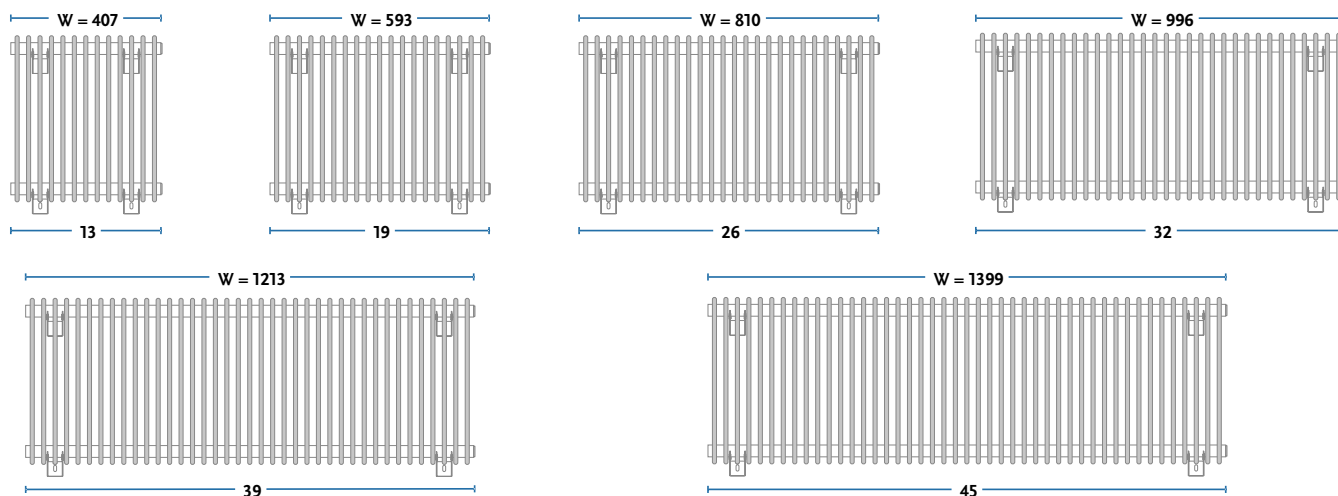

	STANDARD
Schematy podłączeń	
Kody podłączeń	[BC] Podłączenie uniwersalne 180° [41/42]
	2 - odpowietrznik ½" 3 - korek ½"

## POLECANE AKCESORIA

Dla podłączenia typ [41/42]  
zawór grzejnikowy SMART 1  
z głowicą termostatyczną w  
kolorze grzejnika

[41/42] - podłączenie uniwersalne 180°

H - wysokość;  
 W - szerokość;  
 D - głębokość;  
 BC - rozstaw podłączenia;

IBERIS H	H [mm]	W [mm]	D [mm]	BC [mm]	55/45/20°C [W]	75/65/20°C [W]	90/70/20°C [W]	INDEKS produktu	KOD wersji	[kg]	[dm <sup>3</sup> ]
AIB H 45/40	450	407	100	380	188	359	452	10115142074101		11,42	3,60
AIB H 45/60	450	593	100	380	274	522	657	10115142134101		16,69	5,26
AIB H 45/80	450	810	100	380	373	710	893	10115142204101		22,83	7,19
AIB H 45/100	450	996	100	380	457	872	1098	10115142264101		28,10	8,85
AIB H 45/120	450	1213	100	380	556	1060	1334	10115142334101		34,24	10,79
AIB H 45/140	450	1399	100	380	640	1220	1536	10115142394101		39,51	12,45
AIB H 60/40	600	407	100	530	241	461	581	10115141744101		14,92	4,62
AIB H 60/60	600	593	100	530	350	669	842	10115141804101		21,80	6,75
AIB H 60/80	600	810	100	530	477	911	1147	10115141874101		29,83	9,24
AIB H 60/100	600	996	100	530	1141	1141	1141	10115141934101		36,71	11,37
AIB H 60/120	600	1213	100	530	714	1359	1709	10115142004101		44,74	13,85
AIB H 60/140	600	1399	100	530	822	1565	1969	10115142064101		51,63	15,98