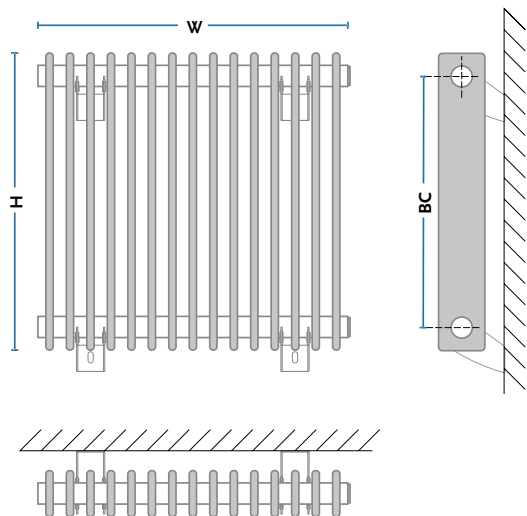

Standardowo dostarczany w kolorze białym z podłączeniem uniwersalnym 41/42. Zawory pokazane na zdjęciu są wyposażeniem opcjonalnym dostępnym za dodatkową opłatą.  
PATRZ POLECANE AKCESORIA

Typ:	AIB H - grzejnik poziomy
Materiał:	Stal niskowęglowa, niestopowa
Konstrukcja:	Rury profil 70 x 11 Kolektor Ø 32
Ciśnienie robocze:	Do 0,4 MPa (4 bar)
Temperatura pracy:	Do 95°C
Wyposażenie standardowe:	Korek Premium ½" Odpowietrznik Premium ½" Zawieszenie grzejnikowe Z 14
Wykończenie powierzchni:	Standardowo kolor biały [01]
Przyłącza:	Gwint wewnętrzny ½"

	STANDARD
Schematy podłączeń	
Kody podłączeń	[BC] Podłączenie uniwersalne 180° [41/42]
	2 - odpowietrznik ½" 3 - korek ½"

## POLECANE AKCESORIA

Dla podłączenia typ [41/42]  
zawór grzejnikowy SMART 1  
z głowicą termostatyczną w  
kolorze grzejnika

[41/42] - podłączenie uniwersalne 180°

H - wysokość;  
 W - szerokość;  
 D - głębokość;  
 BC - rozstaw podłączenia;

IBERIS H	H [mm]	W [mm]	D [mm]	BC [mm]	55/45/20°C [W]	75/65/20°C [W]	90/70/20°C [W]	INDEKS produktu	KOD wersji	[kg]	[dm <sup>3</sup> ]
AIB H 45/40	450	407	100	380	188	359	452	10115142074101		11,42	3,60
AIB H 45/60	450	593	100	380	274	522	657	10115142134101		16,69	5,26
AIB H 45/80	450	810	100	380	373	710	893	10115142204101		22,83	7,19
AIB H 45/100	450	996	100	380	457	872	1098	10115142264101		28,10	8,85
AIB H 45/120	450	1213	100	380	556	1060	1334	10115142334101		34,24	10,79
AIB H 45/140	450	1399	100	380	640	1220	1536	10115142394101		39,51	12,45
AIB H 60/40	600	407	100	530	241	461	581	10115141744101		14,92	4,62
AIB H 60/60	600	593	100	530	350	669	842	10115141804101		21,80	6,75
AIB H 60/80	600	810	100	530	477	911	1147	10115141874101		29,83	9,24
AIB H 60/100	600	996	100	530	1141	1141	1141	10115141934101		36,71	11,37
AIB H 60/120	600	1213	100	530	714	1359	1709	10115142004101		44,74	13,85
AIB H 60/140	600	1399	100	530	822	1565	1969	10115142064101		51,63	15,98