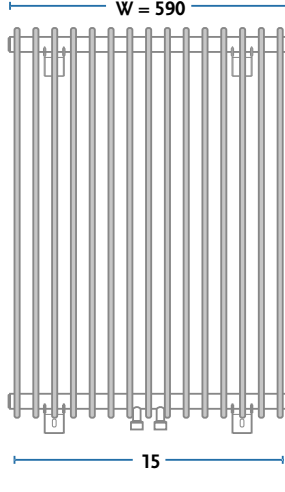

## POLECANE AKCESORIA

Dla podłączenia typ [51] zespolony zawór podwójny z głowicą Termostatyczną w kolorze grzejnika

[51]

H - wysokość;  
 W - szerokość;  
 D - głębokość;  
 M - rozstaw podłączenia;

| IBERIS V     | H [mm] | W [mm] | D [mm] | M [mm] | BC [mm] | 55/45/20°C [W] | 75/65/20°C [W] | 90/70/20°C [W] | INDEKS         | [kg]  | [dm <sup>3</sup> ] |
|--------------|--------|--------|--------|--------|---------|----------------|----------------|----------------|----------------|-------|--------------------|
| AIB V 100/20 | 1000   | 190    | 100    | 50     | 930     | 168            | 327            | 414            | 10115142405101 | 9,41  | 2,87               |
| AIB V 100/30 | 1000   | 270    | 100    | 50     | 930     | 231            | 448            | 567            | 10115142415101 | 13,18 | 4,02               |
| AIB V 100/45 | 1000   | 430    | 100    | 50     | 930     | 352            | 681            | 861            | 10115142435101 | 20,72 | 6,33               |
| AIB V 100/60 | 1000   | 590    | 100    | 50     | 930     | 469            | 904            | 1142           | 10115142455101 | 28,26 | 8,63               |
| AIB V 100/75 | 1000   | 750    | 100    | 50     | 930     | 582            | 1121           | 1416           | 10115142475101 | 35,80 | 10,94              |
| AIB V 150/20 | 1500   | 190    | 100    | 50     | 1430    | 255            | 499            | 633            | 10115142485101 | 13,89 | 4,18               |
| AIB V 150/30 | 1500   | 270    | 100    | 50     | 1430    | 351            | 683            | 866            | 10115142495101 | 19,46 | 5,85               |
| AIB V 150/45 | 1500   | 430    | 100    | 50     | 1430    | 536            | 1038           | 1314           | 10115142515101 | 30,59 | 9,20               |
| AIB V 150/60 | 1500   | 590    | 100    | 50     | 1430    | 713            | 1378           | 1743           | 10115142535101 | 41,72 | 12,56              |
| AIB V 150/75 | 1500   | 750    | 100    | 50     | 1430    | 887            | 1710           | 2161           | 10115142555101 | 52,85 | 15,91              |
| AIB V 200/20 | 2000   | 190    | 100    | 50     | 1930    | 343            | 667            | 845            | 10115142565101 | 18,38 | 5,49               |
| AIB V 200/30 | 2000   | 270    | 100    | 50     | 1930    | 473            | 914            | 1156           | 10115142575101 | 25,74 | 7,68               |
| AIB V 200/45 | 2000   | 430    | 100    | 50     | 1930    | 722            | 1388           | 1752           | 10115142595101 | 40,46 | 12,08              |
| AIB V 200/60 | 2000   | 590    | 100    | 50     | 1930    | 962            | 1843           | 2324           | 10115142615101 | 55,18 | 16,48              |
| AIB V 200/75 | 2000   | 750    | 100    | 50     | 1930    | 1197           | 2286           | 2880           | 10115142635101 | 69,90 | 20,88              |