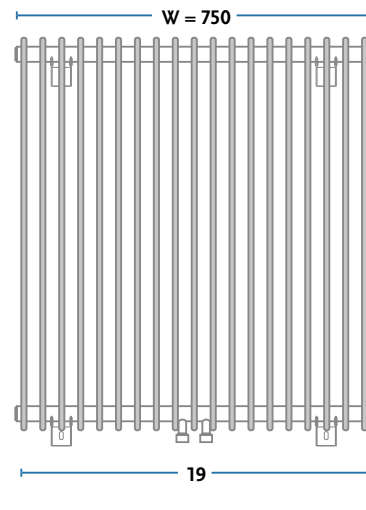

## POLECANE AKCESORIA

Dla podłączenia typ [51] zespolony zawór podwójny z głowicą Termostatyczną w kolorze grzejnika

[51]

H - wysokość;  
 W - szerokość;  
 D - głębokość;  
 M - rozstaw podłączenia;

| IBERIS V     | H [mm] | W [mm] | D [mm] | M [mm] | BC [mm] | 55/45/20°C [W] | 75/65/20°C [W] | 90/70/20°C [W] | INDEKS         | [kg]  | [dm <sup>3</sup> ] |
|--------------|--------|--------|--------|--------|---------|----------------|----------------|----------------|----------------|-------|--------------------|
| AIB V 100/20 | 1000   | 190    | 100    | 50     | 930     | 168            | 327            | 414            | 10115142405101 | 9,41  | 2,87               |
| AIB V 100/30 | 1000   | 270    | 100    | 50     | 930     | 231            | 448            | 567            | 10115142415101 | 13,18 | 4,02               |
| AIB V 100/45 | 1000   | 430    | 100    | 50     | 930     | 352            | 681            | 861            | 10115142435101 | 20,72 | 6,33               |
| AIB V 100/60 | 1000   | 590    | 100    | 50     | 930     | 469            | 904            | 1142           | 10115142455101 | 28,26 | 8,63               |
| AIB V 100/75 | 1000   | 750    | 100    | 50     | 930     | 582            | 1121           | 1416           | 10115142475101 | 35,80 | 10,94              |
| AIB V 150/20 | 1500   | 190    | 100    | 50     | 1430    | 255            | 499            | 633            | 10115142485101 | 13,89 | 4,18               |
| AIB V 150/30 | 1500   | 270    | 100    | 50     | 1430    | 351            | 683            | 866            | 10115142495101 | 19,46 | 5,85               |
| AIB V 150/45 | 1500   | 430    | 100    | 50     | 1430    | 536            | 1038           | 1314           | 10115142515101 | 30,59 | 9,20               |
| AIB V 150/60 | 1500   | 590    | 100    | 50     | 1430    | 713            | 1378           | 1743           | 10115142535101 | 41,72 | 12,56              |
| AIB V 150/75 | 1500   | 750    | 100    | 50     | 1430    | 887            | 1710           | 2161           | 10115142555101 | 52,85 | 15,91              |
| AIB V 200/20 | 2000   | 190    | 100    | 50     | 1930    | 343            | 667            | 845            | 10115142565101 | 18,38 | 5,49               |
| AIB V 200/30 | 2000   | 270    | 100    | 50     | 1930    | 473            | 914            | 1156           | 10115142575101 | 25,74 | 7,68               |
| AIB V 200/45 | 2000   | 430    | 100    | 50     | 1930    | 722            | 1388           | 1752           | 10115142595101 | 40,46 | 12,08              |
| AIB V 200/60 | 2000   | 590    | 100    | 50     | 1930    | 962            | 1843           | 2324           | 10115142615101 | 55,18 | 16,48              |
| AIB V 200/75 | 2000   | 750    | 100    | 50     | 1930    | 1197           | 2286           | 2880           | 10115142635101 | 69,90 | 20,88              |