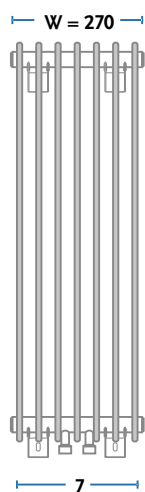

## POLECANE AKCESORIA

Dla podłączenia typ [51] zespolony zawór podwójny z głowicą Termostatyczną w kolorze grzejnika

[51]

H - wysokość;  
 W - szerokość;  
 D - głębokość;  
 M - rozstaw podłączenia;

| IBERIS V     | H [mm] | W [mm] | D [mm] | M [mm] | BC [mm] | 55/45/20°C [W] | 75/65/20°C [W] | 90/70/20°C [W] | INDEKS         | [kg]  | [dm <sup>3</sup> ] |
|--------------|--------|--------|--------|--------|---------|----------------|----------------|----------------|----------------|-------|--------------------|
| AIB V 100/20 | 1000   | 190    | 100    | 50     | 930     | 168            | 327            | 414            | 10115142405101 | 9,41  | 2,87               |
| AIB V 100/30 | 1000   | 270    | 100    | 50     | 930     | 231            | 448            | 567            | 10115142415101 | 13,18 | 4,02               |
| AIB V 100/45 | 1000   | 430    | 100    | 50     | 930     | 352            | 681            | 861            | 10115142435101 | 20,72 | 6,33               |
| AIB V 100/60 | 1000   | 590    | 100    | 50     | 930     | 469            | 904            | 1142           | 10115142455101 | 28,26 | 8,63               |
| AIB V 100/75 | 1000   | 750    | 100    | 50     | 930     | 582            | 1121           | 1416           | 10115142475101 | 35,80 | 10,94              |
| AIB V 150/20 | 1500   | 190    | 100    | 50     | 1430    | 255            | 499            | 633            | 10115142485101 | 13,89 | 4,18               |
| AIB V 150/30 | 1500   | 270    | 100    | 50     | 1430    | 351            | 683            | 866            | 10115142495101 | 19,46 | 5,85               |
| AIB V 150/45 | 1500   | 430    | 100    | 50     | 1430    | 536            | 1038           | 1314           | 10115142515101 | 30,59 | 9,20               |
| AIB V 150/60 | 1500   | 590    | 100    | 50     | 1430    | 713            | 1378           | 1743           | 10115142535101 | 41,72 | 12,56              |
| AIB V 150/75 | 1500   | 750    | 100    | 50     | 1430    | 887            | 1710           | 2161           | 10115142555101 | 52,85 | 15,91              |
| AIB V 200/20 | 2000   | 190    | 100    | 50     | 1930    | 343            | 667            | 845            | 10115142565101 | 18,38 | 5,49               |
| AIB V 200/30 | 2000   | 270    | 100    | 50     | 1930    | 473            | 914            | 1156           | 10115142575101 | 25,74 | 7,68               |
| AIB V 200/45 | 2000   | 430    | 100    | 50     | 1930    | 722            | 1388           | 1752           | 10115142595101 | 40,46 | 12,08              |
| AIB V 200/60 | 2000   | 590    | 100    | 50     | 1930    | 962            | 1843           | 2324           | 10115142615101 | 55,18 | 16,48              |
| AIB V 200/75 | 2000   | 750    | 100    | 50     | 1930    | 1197           | 2286           | 2880           | 10115142635101 | 69,90 | 20,88              |