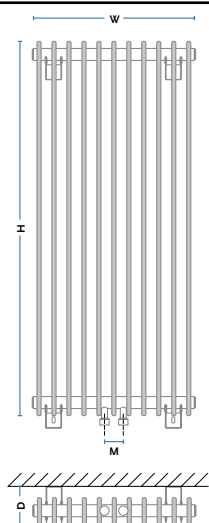

[51]

H - wysokość;
W - szerokość;
D - głębokość;
M - rozstaw podłączenia;

IBERIS V	H [mm]	W [mm]	D [mm]	M [mm]	BC [mm]	55/45/20°C [W]	75/65/20°C [W]	90/70/20°C [W]	INDEKS	[kg]	[dm³]
AIB V 100/20	1000	190	100	50	930	168	327	414	10115142405101	9,41	2,87
AIB V 100/30	1000	270	100	50	930	231	448	567	10115142415101	13,18	4,02
AIB V 100/45	1000	430	100	50	930	352	681	861	10115142435101	20,72	6,33
AIB V 100/60	1000	590	100	50	930	469	904	1142	10115142455101	28,26	8,63
AIB V 100/75	1000	750	100	50	930	582	1121	1416	10115142475101	35,80	10,94
AIB V 150/20	1500	190	100	50	1430	255	499	633	10115142485101	13,89	4,18
AIB V 150/30	1500	270	100	50	1430	351	683	866	10115142495101	19,46	5,85
AIB V 150/45	1500	430	100	50	1430	536	1038	1314	10115142515101	30,59	9,20
AIB V 150/60	1500	590	100	50	1430	713	1378	1743	10115142535101	41,72	12,56
AIB V 150/75	1500	750	100	50	1430	887	1710	2161	10115142555101	52,85	15,91
AIB V 200/20	2000	190	100	50	1930	343	667	845	10115142565101	18,38	5,49
AIB V 200/30	2000	270	100	50	1930	473	914	1156	10115142575101	25,74	7,68
AIB V 200/45	2000	430	100	50	1930	722	1388	1752	10115142595101	40,46	12,08
AIB V 200/60	2000	590	100	50	1930	962	1843	2324	10115142615101	55,18	16,48
AIB V 200/75	2000	750	100	50	1930	1197	2286	2880	10115142635101	69,90	20,88