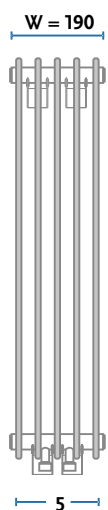

## POLECANE AKCESORIA

Dla podłączenia typ [51] zespolony zawór podwójny z głowicą Termostatyczną w kolorze grzejnika

[51]

H - wysokość;  
 W - szerokość;  
 D - głębokość;  
 M - rozstaw podłączenia;

| IBERIS V     | H [mm] | W [mm] | D [mm] | M [mm] | BC [mm] | 55/45/20°C [W] | 75/65/20°C [W] | 90/70/20°C [W] | INDEKS         | [kg]  | [dm <sup>3</sup> ] |
|--------------|--------|--------|--------|--------|---------|----------------|----------------|----------------|----------------|-------|--------------------|
| AIB V 100/20 | 1000   | 190    | 100    | 50     | 930     | 168            | 327            | 414            | 10115142405101 | 9,41  | 2,87               |
| AIB V 100/30 | 1000   | 270    | 100    | 50     | 930     | 231            | 448            | 567            | 10115142415101 | 13,18 | 4,02               |
| AIB V 100/45 | 1000   | 430    | 100    | 50     | 930     | 352            | 681            | 861            | 10115142435101 | 20,72 | 6,33               |
| AIB V 100/60 | 1000   | 590    | 100    | 50     | 930     | 469            | 904            | 1142           | 10115142455101 | 28,26 | 8,63               |
| AIB V 100/75 | 1000   | 750    | 100    | 50     | 930     | 582            | 1121           | 1416           | 10115142475101 | 35,80 | 10,94              |
| AIB V 150/20 | 1500   | 190    | 100    | 50     | 1430    | 255            | 499            | 633            | 10115142485101 | 13,89 | 4,18               |
| AIB V 150/30 | 1500   | 270    | 100    | 50     | 1430    | 351            | 683            | 866            | 10115142495101 | 19,46 | 5,85               |
| AIB V 150/45 | 1500   | 430    | 100    | 50     | 1430    | 536            | 1038           | 1314           | 10115142515101 | 30,59 | 9,20               |
| AIB V 150/60 | 1500   | 590    | 100    | 50     | 1430    | 713            | 1378           | 1743           | 10115142535101 | 41,72 | 12,56              |
| AIB V 150/75 | 1500   | 750    | 100    | 50     | 1430    | 887            | 1710           | 2161           | 10115142555101 | 52,85 | 15,91              |
| AIB V 200/20 | 2000   | 190    | 100    | 50     | 1930    | 343            | 667            | 845            | 10115142565101 | 18,38 | 5,49               |
| AIB V 200/30 | 2000   | 270    | 100    | 50     | 1930    | 473            | 914            | 1156           | 10115142575101 | 25,74 | 7,68               |
| AIB V 200/45 | 2000   | 430    | 100    | 50     | 1930    | 722            | 1388           | 1752           | 10115142595101 | 40,46 | 12,08              |
| AIB V 200/60 | 2000   | 590    | 100    | 50     | 1930    | 962            | 1843           | 2324           | 10115142615101 | 55,18 | 16,48              |
| AIB V 200/75 | 2000   | 750    | 100    | 50     | 1930    | 1197           | 2286           | 2880           | 10115142635101 | 69,90 | 20,88              |