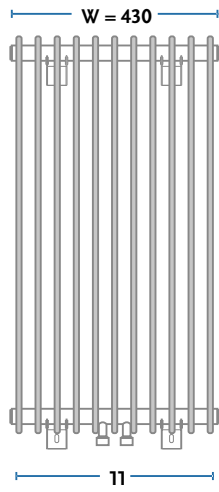

## POLECANE AKCESORIA

Dla podłączenia typ [51] zespolony zawór podwójny z głowicą Termostatyczną w kolorze grzejnika

[51]

H - wysokość;  
 W - szerokość;  
 D - głębokość;  
 M - rozstaw podłączenia;

| IBERIS V     | H [mm] | W [mm] | D [mm] | M [mm] | BC [mm] | 55/45/20°C [W] | 75/65/20°C [W] | 90/70/20°C [W] | INDEKS         | [kg]  | [dm <sup>3</sup> ] |
|--------------|--------|--------|--------|--------|---------|----------------|----------------|----------------|----------------|-------|--------------------|
| AIB V 100/20 | 1000   | 190    | 100    | 50     | 930     | 168            | 327            | 414            | 10115142405101 | 9,41  | 2,87               |
| AIB V 100/30 | 1000   | 270    | 100    | 50     | 930     | 231            | 448            | 567            | 10115142415101 | 13,18 | 4,02               |
| AIB V 100/45 | 1000   | 430    | 100    | 50     | 930     | 352            | 681            | 861            | 10115142435101 | 20,72 | 6,33               |
| AIB V 100/60 | 1000   | 590    | 100    | 50     | 930     | 469            | 904            | 1142           | 10115142455101 | 28,26 | 8,63               |
| AIB V 100/75 | 1000   | 750    | 100    | 50     | 930     | 582            | 1121           | 1416           | 10115142475101 | 35,80 | 10,94              |
| AIB V 150/20 | 1500   | 190    | 100    | 50     | 1430    | 255            | 499            | 633            | 10115142485101 | 13,89 | 4,18               |
| AIB V 150/30 | 1500   | 270    | 100    | 50     | 1430    | 351            | 683            | 866            | 10115142495101 | 19,46 | 5,85               |
| AIB V 150/45 | 1500   | 430    | 100    | 50     | 1430    | 536            | 1038           | 1314           | 10115142515101 | 30,59 | 9,20               |
| AIB V 150/60 | 1500   | 590    | 100    | 50     | 1430    | 713            | 1378           | 1743           | 10115142535101 | 41,72 | 12,56              |
| AIB V 150/75 | 1500   | 750    | 100    | 50     | 1430    | 887            | 1710           | 2161           | 10115142555101 | 52,85 | 15,91              |
| AIB V 200/20 | 2000   | 190    | 100    | 50     | 1930    | 343            | 667            | 845            | 10115142565101 | 18,38 | 5,49               |
| AIB V 200/30 | 2000   | 270    | 100    | 50     | 1930    | 473            | 914            | 1156           | 10115142575101 | 25,74 | 7,68               |
| AIB V 200/45 | 2000   | 430    | 100    | 50     | 1930    | 722            | 1388           | 1752           | 10115142595101 | 40,46 | 12,08              |
| AIB V 200/60 | 2000   | 590    | 100    | 50     | 1930    | 962            | 1843           | 2324           | 10115142615101 | 55,18 | 16,48              |
| AIB V 200/75 | 2000   | 750    | 100    | 50     | 1930    | 1197           | 2286           | 2880           | 10115142635101 | 69,90 | 20,88              |