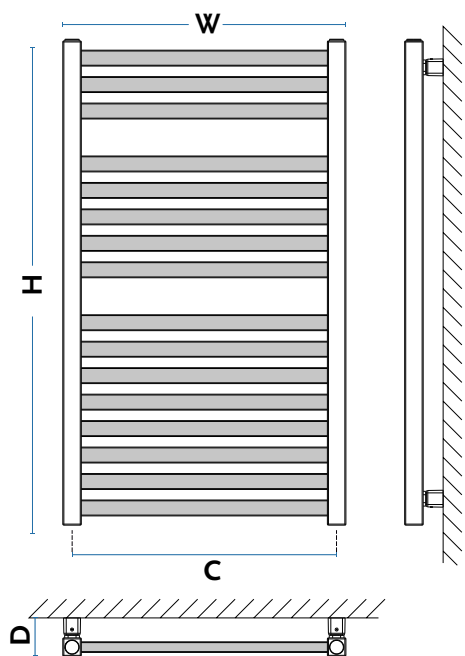

## KLUCZOWE CECHY

- Łatwy montaż
- Wydajność
- Idealny do każdej łazienki
- Oryginał i estetyczne połączenie profili
- Grzejnik zgodny z normą EN 442
- Gwarantowana wysoka jakość

Standardowo dostarczany w kolorze białym [01] z podłączeniem typ [11]. Zawory pokazane na zdjęciu są wyposażeniem opcjonalnym dostępnym za dodatkową opłatą.

Typ:	AAN - grzejnik łazienkowy
Materiał:	Stal niskowęglowa, niestopowa
Konstrukcja:	Profil 30 x 20 Kolektor 35 x 35
Ciśnienie robocze:	Do 0,8 MPa (8 bar)
Temperatura pracy:	Do 95°C
Wyposażenie standardowe:	Korek Premium ½" Odpowietrznik Premium ½" Zawieszenie grzejnikowe Z 23
Wykończenie powierzchni:	Standardowo kolor biały [01]
Przyłącza:	Gwint wewnętrzny ½"

	STANDARD
Schematy podłączeń	[C] 
Kody podłączeń	
	2 - odpowietrznik ½" 3 - korek ½"

ANGU	H [mm]	W [mm]	D [mm]	C [mm]	55/45/20°C [W]	75/65/20°C [W]	90/70/20°C [W]	INDEKS	[kg]	[dm <sup>3</sup> ]
AAN 65/45	665	435	70 - 80	400	143	270	338	1011514306 <b>1101</b>	5,68	3,31
AAN 90/45	915	435	70 - 80	400	196	370	464	1011514307 <b>1101</b>	8,10	4,71
AAN 115/45	1165	435	70 - 80	400	250	472	592	1011514308 <b>1101</b>	10,20	5,93
AAN 135/45	1365	435	70 - 80	400	293	555	696	1011514309 <b>1101</b>	12,13	7,04
AAN 165/45	1665	435	70 - 80	400	360	682	857	1011514310 <b>1101</b>	14,70	8,54
AAN 65/55	665	535	70 - 80	500	174	328	411	1011514262 <b>1101</b>	6,66	3,84
AAN 90/55	915	535	70 - 80	500	239	450	564	1011514270 <b>1101</b>	9,53	5,48
AAN 115/55	1165	535	70 - 80	500	304	574	720	1011514271 <b>1101</b>	11,98	6,90
AAN 135/55	1365	535	70 - 80	500	356	674	846	1011514272 <b>1101</b>	14,28	8,21
AAN 165/55	1665	535	70 - 80	500	437	828	1040	1011514273 <b>1101</b>	17,30	9,95