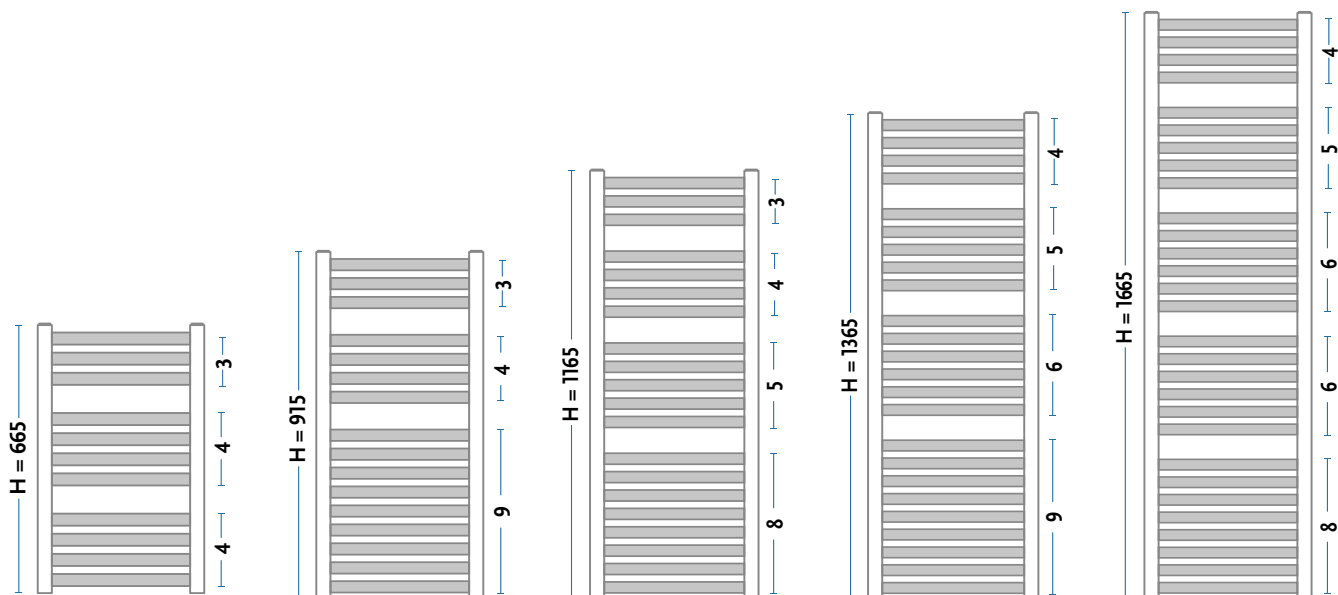

H - wysokość; W - szerokość; D - głębokość;

M - rozstaw podłączenia;