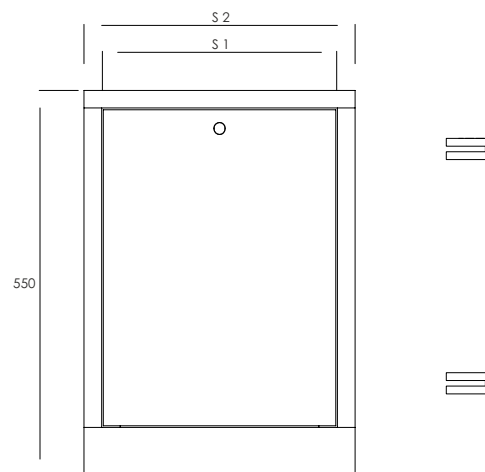

Kolor farby: Biały [01]

Przeznaczenie: do instalacji C.O.

Gwarancja 2 lata

Liczba sekcji: od 2 do 14

Lp.	Typ	Liczba sekcji rozdzielaczy	[ S1 ]	[ S2 ]	[ H ]	Indeks
1.	RDP - 0	4	335	380	550	1041112305
2.	RDP - 1	6	435	480	550	1041112310
3.	RDP - 2	8	565	610	550	1041112320
4.	RDP - 3	10	715	760	550	1041112330
5.	RDP - 4	12	795	840	550	1041112340
6.	RDP - 5	14	965	1010	550	1041112350
7.	RDP - 6	--	1130	1175	550	1041112351