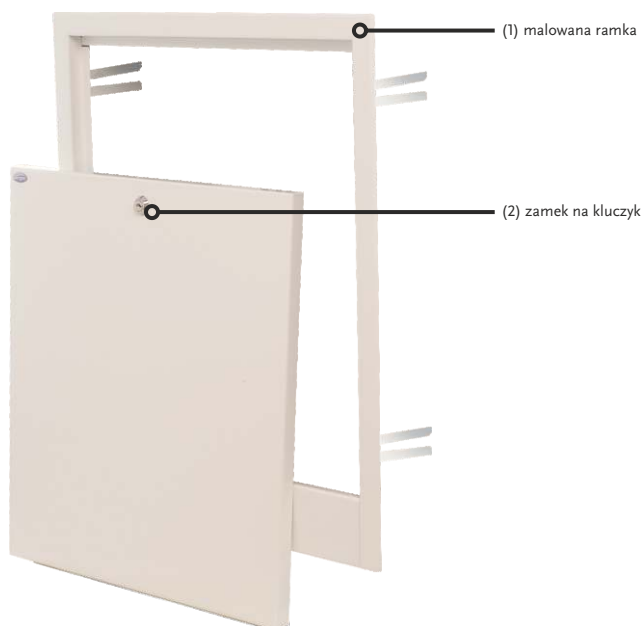

## RDP | Ramka i drzwiczki

### Dane techniczne:

Materiał: blacha stalowa

Zabezpieczenia antykorozyjne:

- płukanie chemiczne (odtłuszczenie)
- nałożenie fosforanów metodą natryskową
- malowanie farbą proszkową epoksydowo-poliestrową

Kolor farby: Biały [01]

Przeznaczenie: do instalacji C.O.

Gwarancja 2 lata

Liczba sekcji: od 2 do 14

Lp.	Typ	Liczba sekcji rozdzielaczy	[ S1 ]	[ S2 ]	[ H ]	Indeks
1.	RDP - 0	4	335	380	550	1041112305
2.	RDP - 1	6	435	480	550	1041112310
3.	RDP - 2	8	565	610	550	1041112320
4.	RDP - 3	10	715	760	550	1041112330
5.	RDP - 4	12	795	840	550	1041112340
6.	RDP - 5	14	965	1010	550	1041112350
7.	RDP - 6	--	1130	1175	550	1041112351