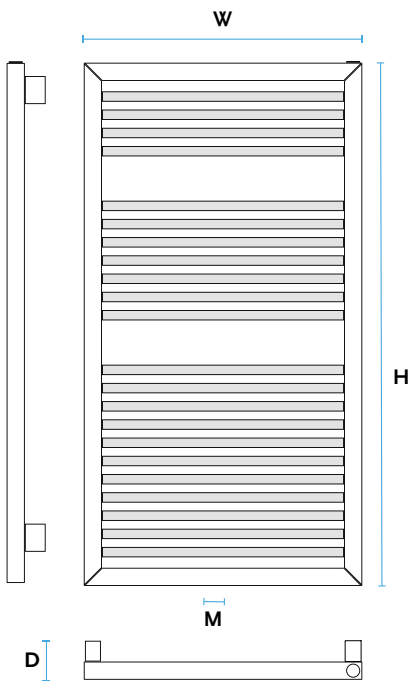

Gorgiel ... w ciepłej atmosferze

RECTA/R

KARTA TECHNICZNA

PREMIUM LINE

KLUCZOWE CECHY

- Łatwy montaż
- Wydajność
- Idealny do każdej łazienki
- Oryginalne i estetyczne połączenie kwadratowych profili
- Podłączenie centralne 50 mm
- Dedykowane podłączenie dla grzałki elektrycznej
- Grzejnik zgodny z normą EN 442
- Gwarantowana wysoka jakość

Standardowo dostarczany w kolorze białym [01] z podłączeniem typ [71]. Zawory pokazane na zdjęciu są wyposażeniem opcjonalnym dostępnym za dodatkową opłatą.

Typ:	ARE/R - grzejnik łazienkowy
Materiał:	Stal niskowęglowa, niestopowa
Konstrukcja:	Profil 20 x 20 Kolektor 35 x 35
Ciśnienie robocze:	Do 1,0 MPa (10 bar)
Temperatura pracy:	Do 95°C
Wyposażenie standardowe:	Korek Premium ½" Odpowietrznik Premium ½" Zawieszenie grzejnikowe Z 20
Wykończenie powierzchni:	Standardowo kolor biały [01]
Przyłącza:	Gwint wewnętrzny ½"

	STANDARD
Schematy podłączeń	[M]  
Kody podłączeń	
	2 - odpowietrznik ½" 3 - korek ½" 4 - standardowo montowany korek ½", możliwe zamontowanie grzałki elektrycznej

RECTA\R	H [mm]	W [mm]	D [mm]	M [mm]	55/45/20°C [W]	75/65/20°C [W]	90/70/20°C [W]	INDEKS	[kg]	[dm ³]
ARE\R 75/55	760	535	75	50	214	405	508	10115142747101	8,77	3,45
ARE\R 100/55	1005	535	75	50	280	530	665	10115142757101	11,84	4,71
ARE\R 125/55	1250	535	75	50	345	655	823	10115142767101	14,26	5,68
ARE\R 145/55	1460	535	75	50	402	763	959	10115142777101	16,89	6,75
ARE\R 175/55	1775	535	75	50	488	927	1166	10115142787101	20,18	8,08