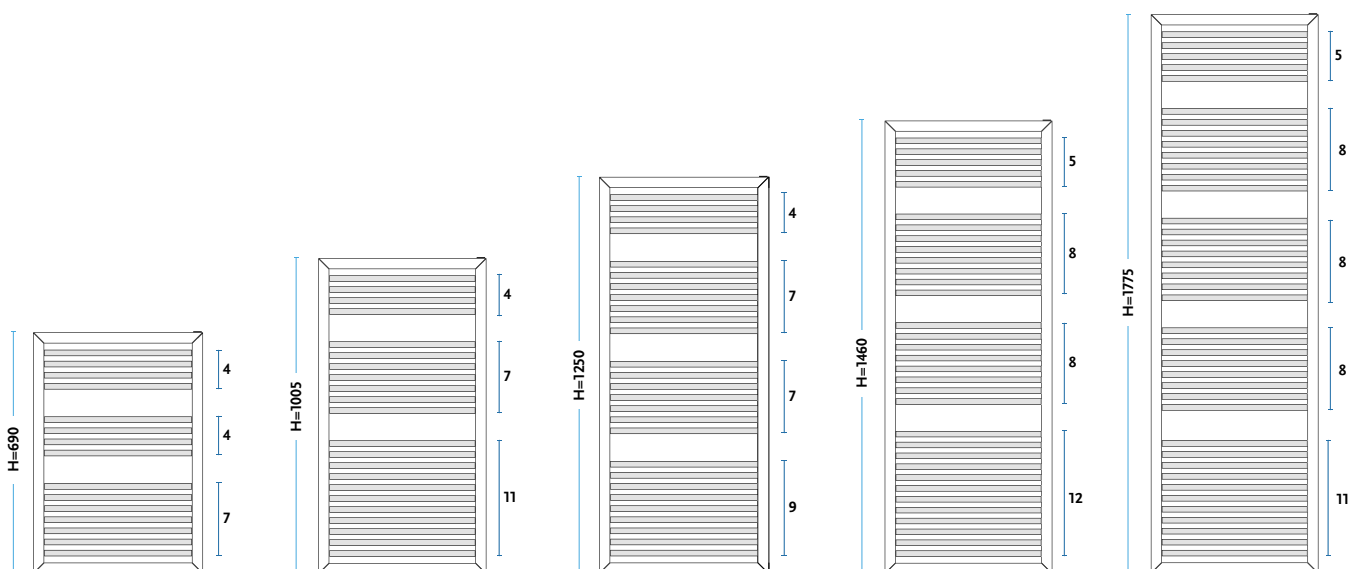

H - wysokość; W - szerokość; D - głębokość;

M - rozstaw podłączenia;