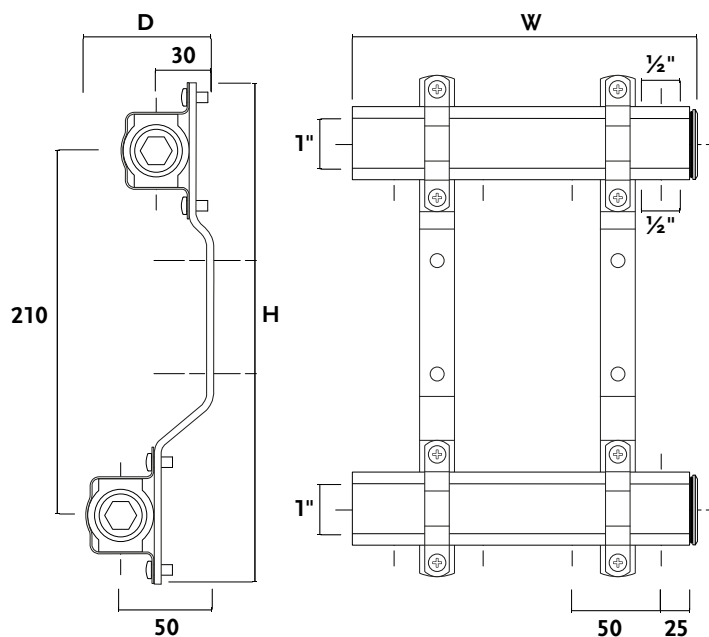

## R | Rozdzielacz mosiężny

|                               |  |
|-------------------------------|--|
| Materiał:                     | Mosiądz  |
| Konstrukcja:                  | Profil C   |
| Dopuszczalna temp. pracy:     | Do 90°C  |
| Dopuszczalne ciśnienie pracy: | Do 0,6 MPa   |
| Gwarancja:                    | 10 lat na szczelność belki<br>2 lata osprzęt i uszczelnia O-ring |
| Przeznaczenie:                | Ogrzewania grzejnikowe w centralnym ogrzewaniu                   |

| Typ  | Liczba sekcji | Szerokość [W] mm | Wysokość [H] mm | Głębokość [D] mm | Indeks     |
|------|---------------|------------------|-----------------|------------------|------------|
| R 2  | 2             | 105              | 290             | 75               | 1041121120 |
| R 3  | 3             | 155              | 290             | 75               | 1041121130 |
| R 4  | 4             | 205              | 290             | 75               | 1041121140 |
| R 5  | 5             | 255              | 290             | 75               | 1041121150 |
| R 6  | 6             | 305              | 290             | 75               | 1041121160 |
| R 7  | 7             | 355              | 290             | 75               | 1041121170 |
| R 8  | 8             | 405              | 290             | 75               | 1041121180 |
| R 9  | 9             | 455              | 290             | 75               | 1041121190 |
| R 10 | 10            | 505              | 290             | 75               | 1041121200 |
| R 11 | 11            | 555              | 290             | 75               | 1041121210 |
| R 12 | 12            | 605              | 290             | 75               | 1041121220 |
| R 13 | 13            | 655              | 290             | 75               | 1041121230 |
| R 14 | 14            | 705              | 290             | 75               | 1041121240 |