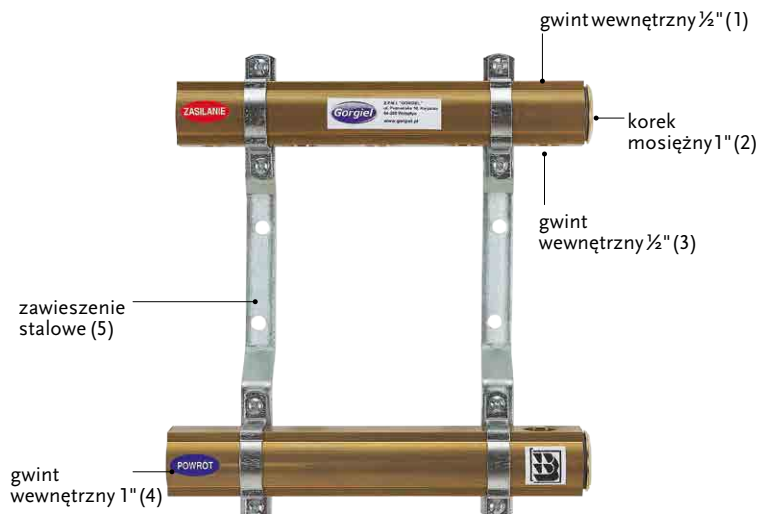

## R | Rozdzielacz mosiężny

|                               |  |
|-------------------------------|--|
| Materiał:                     | Mosiądz  |
| Konstrukcja:                  | Profil C   |
| Dopuszczalna temp. pracy:     | Do 90°C  |
| Dopuszczalne ciśnienie pracy: | Do 0,6 MPa   |
| Gwarancja:                    | 10 lat na szczelność belki<br>2 lata osprzęt i uszczelnia O-ring |
| Przeznaczenie:                | Ogrzewania grzejnikowe w centralnym ogrzewaniu                   |

1. Gwint wewnętrzny 1/2" - do montażu odpowietrznika
2. Korek mosiężny z uszczelką O-ring 1"
3. Gwint wewnętrzny 1/2" - podłączenie obieg instalacji grzewczej
4. Gwint wewnętrzny 1" - dla podłączenia instalacji C.O.
5. Zawieszania stalowe