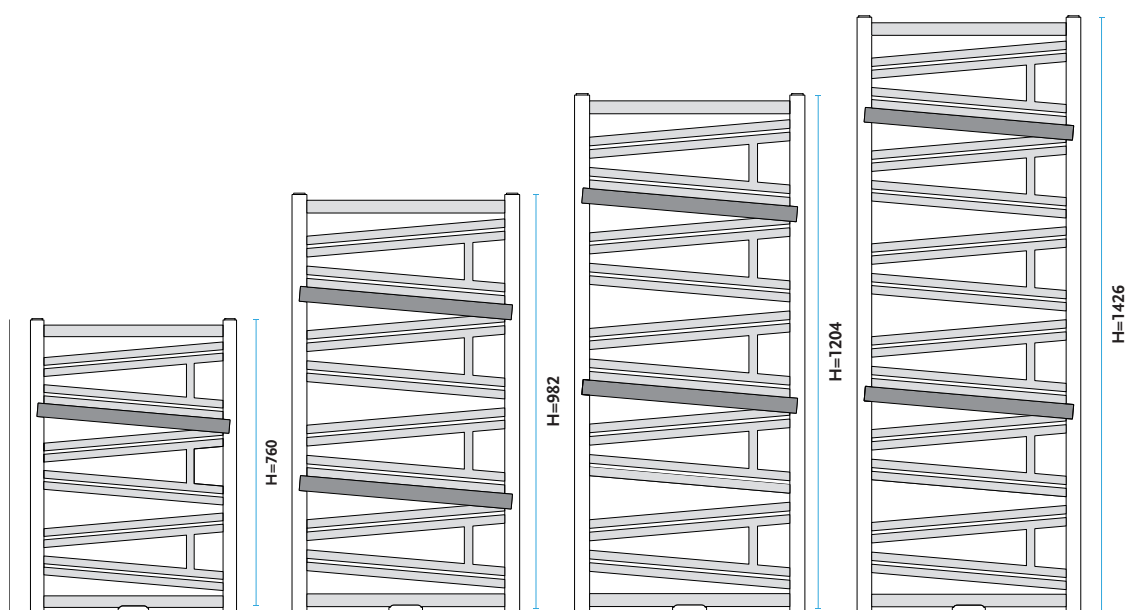

Standardowo dostarczany w kolorze białym z podłączeniem 21.  
Zawory pokazane na zdjęciu są wyposażeniem opcjonalnym dostępnym za dodatkową opłatą.

Typ:	AZA P - grzejnik łazienkowy pionowy
Materiał:	Stal niskowęglowa, niestopowa
Konstrukcja:	Rury profil 20 x 20 Kolektor 35 x 35
Ciśnienie robocze:	Do 0,55 MPa (5 bar)
Temperatura pracy:	Do 95°C
Wyposażenie standardowe:	Korek Premium ½" Odpowietznik Premium ½" Zawieszenie grzejnikowe Z 20
Wykończenie powierzchni:	Standardowo kolor biały [01]
Przyłącza:	Gwint wewnętrzny ½"

	STANDARD
	[M] 
Schematy podłączeń	
Kody podłączeń	
	2 - odpowietznik ½" 3 - korek ½"

[21]

ZADIK P	H [mm]	W [mm]	D [mm]	55/45/20°C [W]	75/65/20°C [W]	90/70/20°C [W]	INDEKS	[kg]	[dm <sup>3</sup> ]
AZAP 75/53	760	535	75	187	357	450	1011514350 <b>1101</b>	7,35	3,55
AZAP 95/53	982	535	75	241	461	581	1011514351 <b>1101</b>	8,84	4,1
AZAP 120/53	1204	535	75	296	565	712	1011514352 <b>1101</b>	11,33	5,65
AZAP 140/53	1426	535	75	351	670	844	1011514353 <b>1101</b>	12,92	6,20