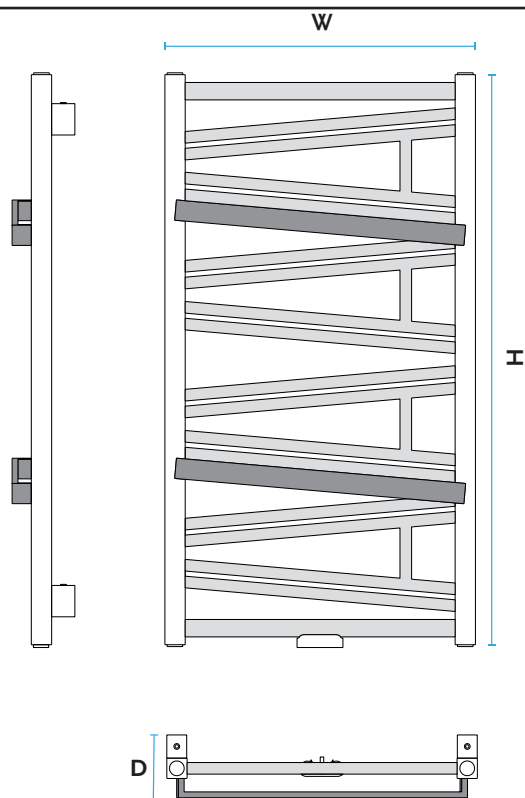

Standardowo dostarczany w kolorze białym z podłączeniem 21.  
Zawory pokazane na zdjęciu są wyposażeniem opcjonalnym dostępnym za dodatkową opłatą.

Typ:	AZA P - grzejnik łazienkowy pionowy
Materiał:	Stal niskowęglowa, niestopowa
Konstrukcja:	Rury profil 20 x 20 Kolektor 35 x 35
Ciśnienie robocze:	Do 0,55 MPa (5 bar)
Temperatura pracy:	Do 95°C
Wyposażenie standardowe:	Korek Premium ½" Odpowietznik Premium ½" Zawieszenie grzejnikowe Z 20
Wykończenie powierzchni:	Standardowo kolor biały [01]
Przyłącza:	Gwint wewnętrzny ½"

	STANDARD
	[M] 
Schematy podłączeń	
Kody podłączeń	
	2 - odpowietznik ½" 3 - korek ½"

[21]

ZADIK P	H [mm]	W [mm]	D [mm]	55/45/20°C [W]	75/65/20°C [W]	90/70/20°C [W]	INDEKS	[kg]	[dm <sup>3</sup> ]
AZAP 75/53	760	535	75	187	357	450	1011514350 <b>1101</b>	7,35	3,55
AZAP 95/53	982	535	75	241	461	581	1011514351 <b>1101</b>	8,84	4,1
AZAP 120/53	1204	535	75	296	565	712	1011514352 <b>1101</b>	11,33	5,65
AZAP 140/53	1426	535	75	351	670	844	1011514353 <b>1101</b>	12,92	6,20

H - Wysokość | Height | высота    D - Głębokość | Depth | глубина    W - Wydajność cieplna | Heat output  
 W - Szerokość | Width | ширина    M,C - Podłączenie | Connection | соединение  
 INDEKS - indeks produktu standardowego